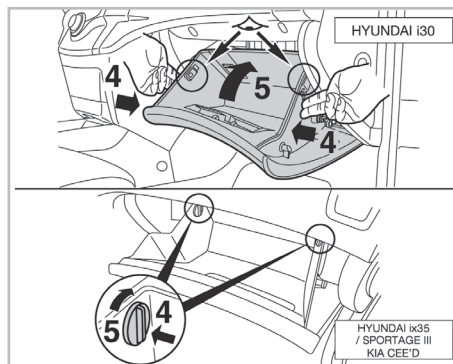

ACCENT III A/C+ (07/06 >) / ELANTRA A/C+ (11/06 >) / CEE'D II A/C+/- (05/12 >)

Valeo Service - Société par Actions simplifiée - Capital de 12 900 000 € - 70, rue Playel, 93285 Saint-Denis Cedex - France - B 306 486 408 RCS Bobigny